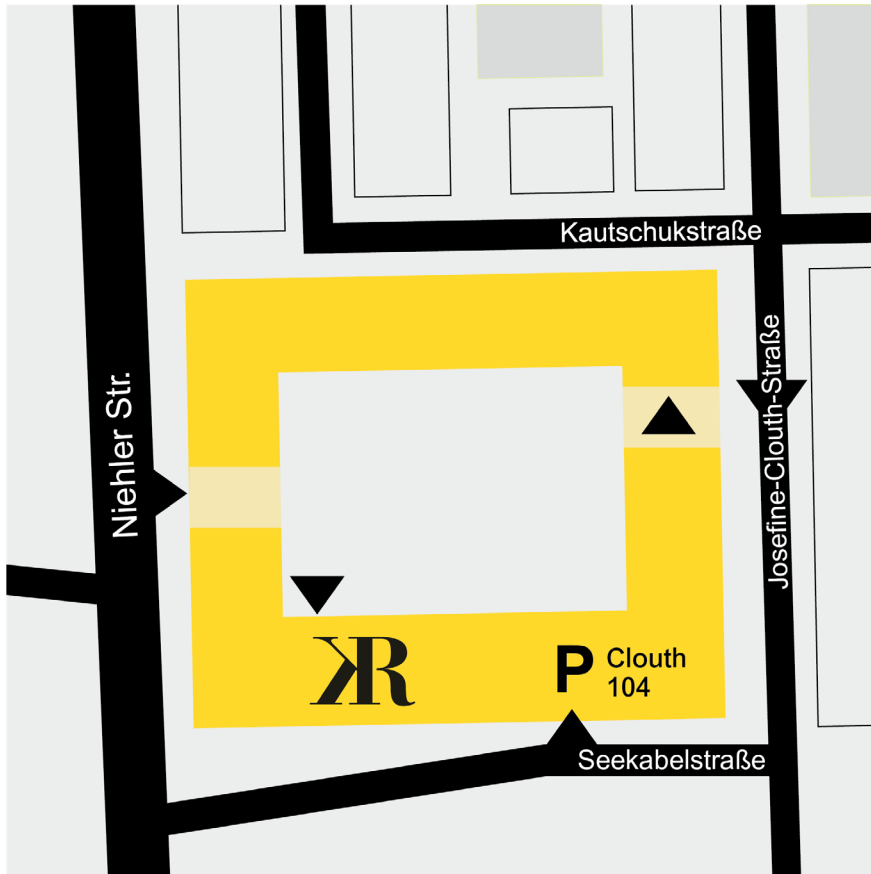

## Ihr Weg zu uns

**Kammann Rossi GmbH**  
Niehler Str. 104  
50733 Köln

### **So erreichen Sie uns in Köln-Nippes problemlos:**

Das Treppenhaus D finden Sie von der der Niehler Straße in den Innenhof kommend gleich auf der rechten Seite. Am Touchscreen neben der Eingangstür bis zu Kammann Rossi scrollen und klingeln. Im 2. Stock durch die Tür auf den Außengang gehen; der Eingang zur Agentur befindet sich gleich rechts.

### **Anfahrt mit öffentlichen Verkehrsmitteln**

Die Agentur ist mit den Linien 12 und 15 (Haltestelle Florastraße) sowie alternativ mit der Linie 16 (Haltestelle Kinderkrankenhaus) nach etwa zehnminütigem Fußweg zu erreichen.